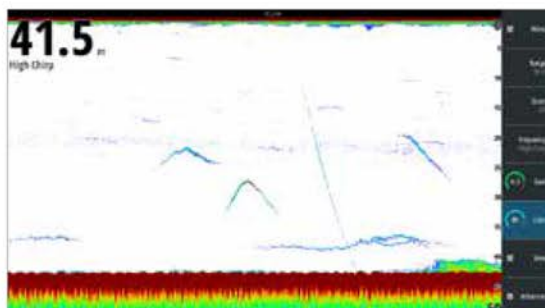

ECHOSONDA

ESCORT

Echosonda SIMRAD S2009/ S2016

Seria echosond S2000, łączy ze sobą echosondę szerokopasmową 1kW z wyświetlaczem 9 lub 16 calowym. 16 calowy ekran charakteryzuje się szerokim obrazem, umożliwiającym przedstawienie większej liczby szczegółów. Echosondy tej serii są w pełni kompatybilne z urządzeniami firmy SIMRAD. Wyświetlacze mogą być montowane zarówno na uchwycie jak i wpuszczone w pulpit.

- Dedykowana echosonda z integrowanym modułem echosondy szerokopasmowej CHIRP.
- Praca na dużych głębokościach.
- Kompensacja pionowych kołysań.
- 9 i 16 calowy wyświetlacz.
- Wysoka jasność kolorów, umożliwiająca pracę na zewnątrz.
- Prosta obsługa z 8 klawiszami menu.
- Montaż na uchwycie lub w pulpicie.
- NMEA0183, NMEA2000, Ethernet.