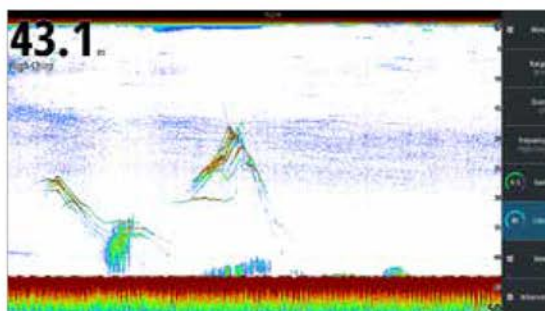

ECHOSONDA

ESCORT

Echosonda SIMRAD S2009/ S2016

Seria echosond S2000, łączy ze sobą echosondę szerokopasmową 1kW z wyświetlaczem 9 lub 16 calowym. 16 calowy ekran charakteryzuje się szerokim obrazem, umożliwiającym przedstawienie większej liczby szczegółów. Echosondy tej serii są w pełni kompatybilne z urządzeniami firmy SIMRAD. Wyświetlacze mogą być montowane zarówno na uchwycie jak i wpuszczone w pulpit.

- Dedykowana echosonda z integrowanym modułem echosondy szerokopasmowej CHIRP.
- Praca na dużych głębokościach.
- Kompensacja pionowych kołysań.
- 9 i 16 calowy wyświetlacz.
- Wysoka jasność kolorów, umożliwiająca pracę na zewnątrz.
- Prosta obsługa z 8 klawiszami menu.
- Montaż na uchwycie lub w pulpicie.
- NMEA0183, NMEA2000, Ethernet.