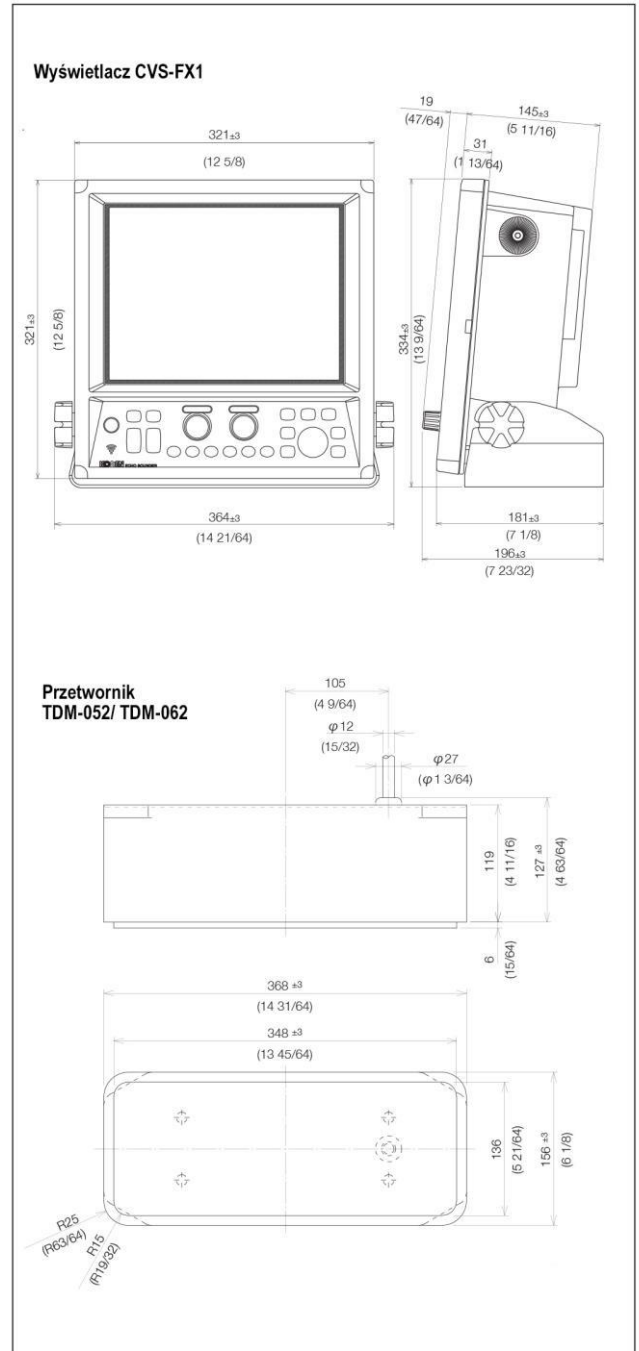

Model	CVS-FX1	
Moc wyjściowa	3kW	
Przetwornik	TDM-052	TDM-062
Zakres częstotliwości	38 do 75kHz i 130 do 210 kHz	38 do 75kHz i 85 do 135 kHz
Zakres częstotliwości	24 do 240 kHz z dokładnością do 0.1kHz	
Wyświetlacz	12.1 XGA LCD	
Rozdzielczość	1024x 768 pikseli	
Metoda działania	Równoczesna lub na zmianę	
Zasięg podstawowy	1 do 3000m	
Zasięg zoomu	1 do 260m	
Jednostki odległości	Metry, Stopy, Sążnie	
Tryby prezentacji	Wysoka i niska częstotliwość, od 1 do 4 częstotliwości, obraz zoomu, tryb Nav, pionowy podział, poziomy podział.	
Kolory prezentacji	Kolory: 64,16,8, monochromatyczny	
Kolor tła	Niebieski, czarny, białe, tryb nocny oraz inne kolory	
Alarmy	Dno, ryba, temperatura, prędkość, osiągnięcie celu, XTE	
Prędkość obrazu	9 poziomów oraz pauza	
Forma danych wejściowych	NMEA0183 ver. 1.5/2.0/3.0 GGA, GLL, HDT, MTW, MWV, MWD, RMC, VHW, VTG, ZDA	
Format danych wyjściowych	NMEA0183 ver. 2.0 (DBT: 1.5) DBT, DPT, GGA, GLL, HDT, MTW, MWV, RMC, TLL, VHW, VTG, ZDA	
Porty NMEA	2 wejście/ wyjście	
Zasilanie	10.8 do 31.2 V DC	
Pomór prądu	60W lub mniej (24V DC)	
Temperatura pracy	-15°C do +55°C	
Ochrona	IPX5	

Standardowy zestaw	Wyświetlacz z uchwytem	1 zestaw
	Kabel zasilający, skrzynia połączeniowa	1 zestaw
Opcja	Przetwornik	

Dystrybucja w Polsce:
ESCORT Sp. z o.o.

ESCORT

ul. gen. D. Chłapowskiego 8, 70-103 Szczecin
tel. (91) 431 04 00, www.escort.com.pl

Przedstawiciel: