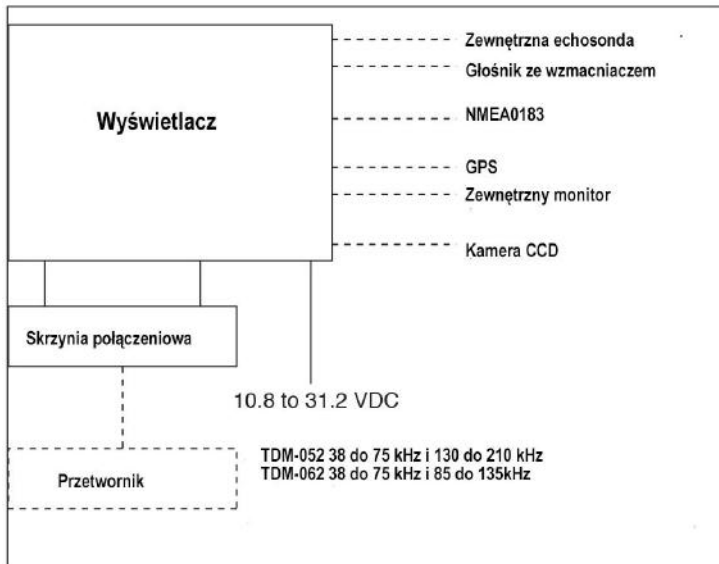

Model	CVS-FX1	
Moc wyjściowa	3kW	
Przetwornik	TDM-052	TDM-062
Zakres częstotliwości	38 do 75kHz i 130 do 210 kHz	38 do 75kHz i 85 do 135 kHz
Zakres częstotliwości	24 do 240 kHz z dokładnością do 0.1kHz	
Wyświetlacz	12.1 XGA LCD	
Rozdzielczość	1024x 768 pikseli	
Metoda działania	Równoczesna lub na zmianę	
Zasięg podstawowy	1 do 3000m	
Zasięg zoomu	1 do 260m	
Jednostki odległości	Metry, Stopy, Sążnie	
Tryby prezentacji	Wysoka i niska częstotliwość, od 1 do 4 częstotliwości, obraz zoomu, tryb Nav, pionowy podział, poziomy podział.	
Kolory prezentacji	Kolory: 64,16,8, monochromatyczny	
Kolor tła	Niebieski, czarny, białe, tryb nocny oraz inne kolory	
Alarmy	Dno, ryba, temperatura, prędkość, osiągnięcie celu, XTE	
Prędkość obrazu	9 poziomów oraz pauza	
Forma danych wejściowych	NMEA0183 ver. 1.5/2.0/3.0 GGA, GLL, HDT, MTW, MWV, MWD, RMC, VHW, VTG, ZDA	
Format danych wyjściowych	NMEA0183 ver. 2.0 (DBT: 1.5) DBT, DPT, GGA, GLL, HDT, MTW, MWV, RMC, TLL, VHW, VTG, ZDA	
Porty NMEA	2 wejście/ wyjście	
Zasilanie	10.8 do 31.2 V DC	
Pomór prądu	60W lub mniej (24V DC)	
Temperatura pracy	-15°C do +55°C	
Ochrona	IPX5	

Standardowy zestaw	Wyświetlacz z uchwytem	1 zestaw
	Kabel zasilający, skrzynia połączeniowa	1 zestaw
Opcja	Przetwornik	

Dystrybucja w Polsce:
ESCORT Sp. z o.o.

ESCORT

ul. gen. D. Chłapowskiego 8, 70-103 Szczecin
tel. (91) 431 04 00, www.escort.com.pl

Przedstawiciel: