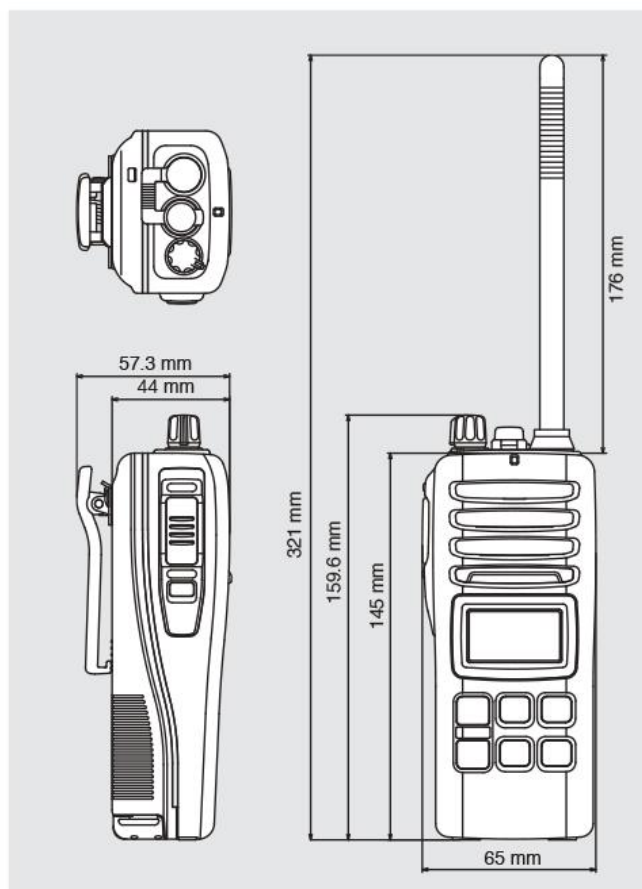

- Zgodny z wymaganiami MED 96/98/EC, „Wheel mark”

- Inne cechy:

- Szybki dostęp do kanału 16

- Wysoka widzialność dzięki żółtej obudowie

- Dioda LED

- Wbudowana funkcja VOX

Ogólne	
Zakres częstotliwości TX/RX	156.300-156.875MHz
Typ emisji	16K0G3E
Zasilanie	7.2 V DC
Pobór mocy TX	1.0A:2W, 0.7A:1W
RX	200mA
Temperatura pracy	-20st. C +55st. C
Impedancja anteny	50 Oh.
Wymiary	65x145x 44mm
Waga	385g
Nadajnik	
Moc wyjściowa	2W/1W
Odchylenia od częstotliwości	+/-5kHz
Stabilność częstotliwości	+/-1.5kHz
Emisje niepożądane	0.25μW
Moc sąsiednich kanałów	70dB
Modulacja	40dB
Nadajnik	
Czułość	-2dBμ
Czułość przy funkcji squelch	-0dBμ
Czułość sąsiednich kanałów	70dB
Intermodulacja	68dB